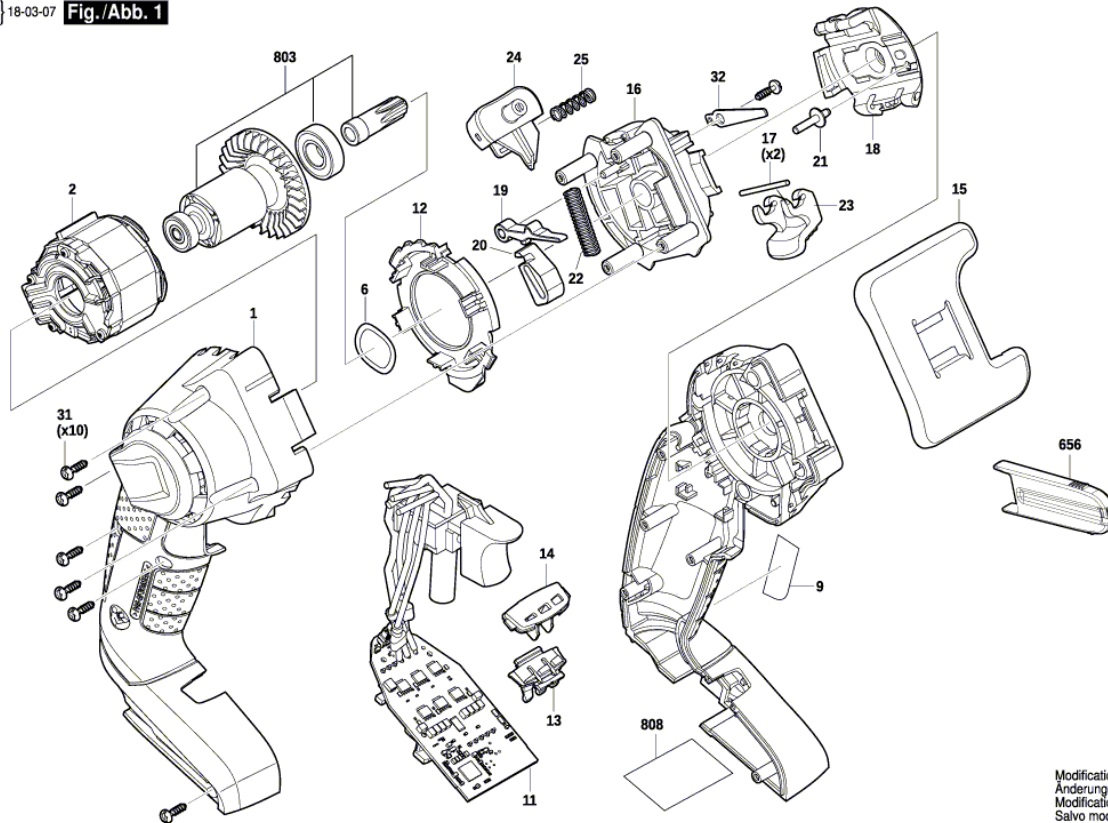

Изображение - модел - E

3 603 CD5 100
Issue | 18-03-07
Stand | **Fig./Abb. 1**